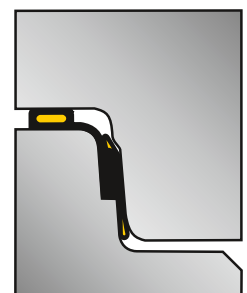

3. Prüfen, ob der Schachtring richtig aufliegt. Evtl. leicht nachdrücken.

Bei Wiedermontage darauf achten, dass sich der Gleitmantel und der Lastausgleich wieder in der Ausgangsposition befindet.